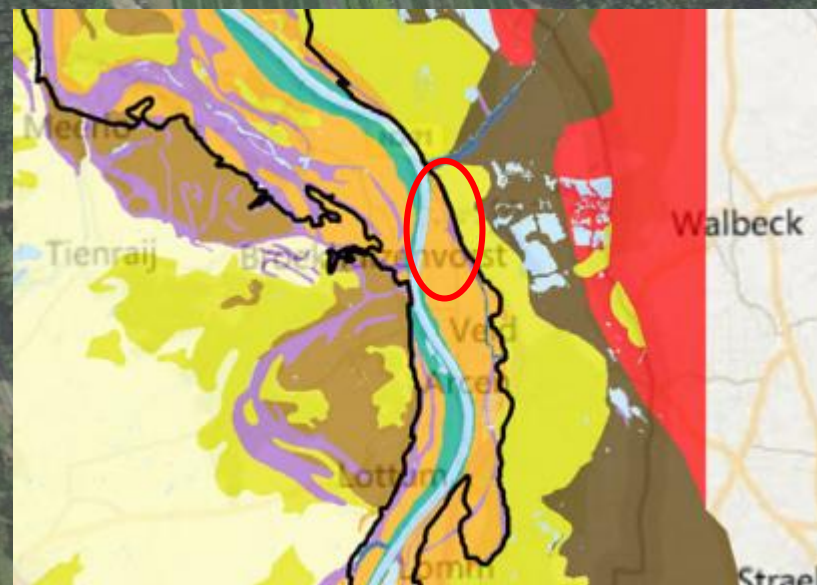

**Veldwerkplaats Kwelmilieus Terrassenmaas
5 juni 2018**

herstel en beheer van Roobeek

Arjan Ovaa

Stichting
het Limburgs
Landschap

Namens de natuur uw gastheer

- Ligging op het laagterras

Stichting
het Limburgs
Landschap